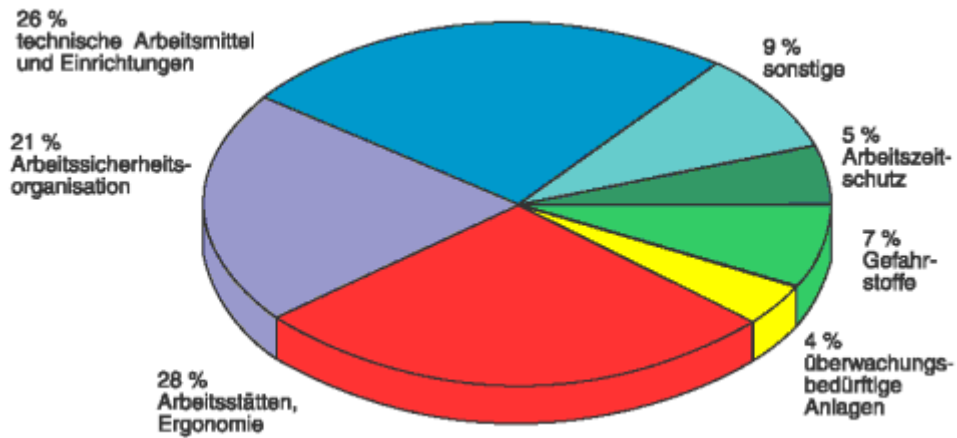

Dienstgeschäfte in Betrieben 2003

Anzahl der überprüften Betriebe nach Größe

Art der Dienstgeschäfte im Außendienst

Besichtigungen und Überprüfungen in ausgewählten Sachgebieten des Arbeitsschutzes

Beanstandungen in ausgewählten Sachgebieten des Arbeitsschutzes

Innendienst im Jahr 2003

Häufig tangierte Rechtsgebiete bei Dienstgeschäften im Innendienst

Bearbeitung von Anfragen und Beschwerden in ausgewählten Rechtsgebieten

Bearbeitung gesetzlich vorgeschriebener Anzeigen in ausgewählten Sachgebieten

Nutzung der Internetpräsentation

Webkontakte durch Nutzer der Internetpräsentation von Mai 2001 bis Dezember 2003

Besucher auf www.arbeitsschutz-sachsen.de

Verteilung der Webkontakte nach Rubriken der Präsentation (April 2002 bis Dezember 2003)