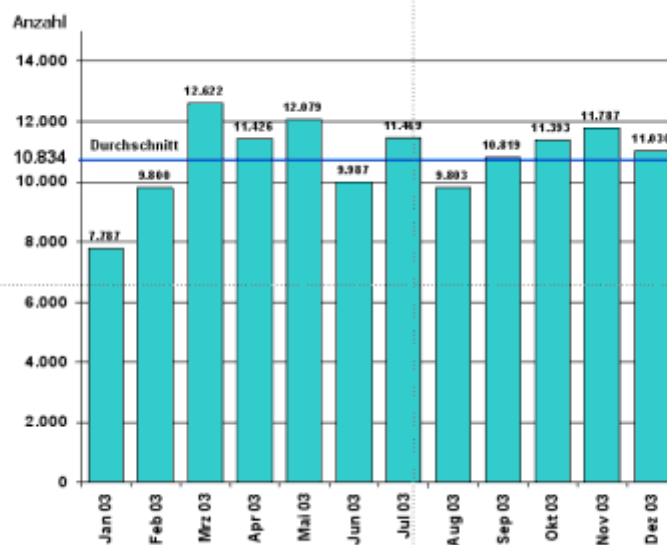

Nutzung der Internetpräsentation

Webkontakte durch Nutzer der Internetpräsentation von Mai 2001 bis Dezember 2003

Besucher auf www.arbeitsschutz-sachsen.de

Verteilung der Webkontakte nach Rubriken der Präsentation (April 2002 bis Dezember 2003)