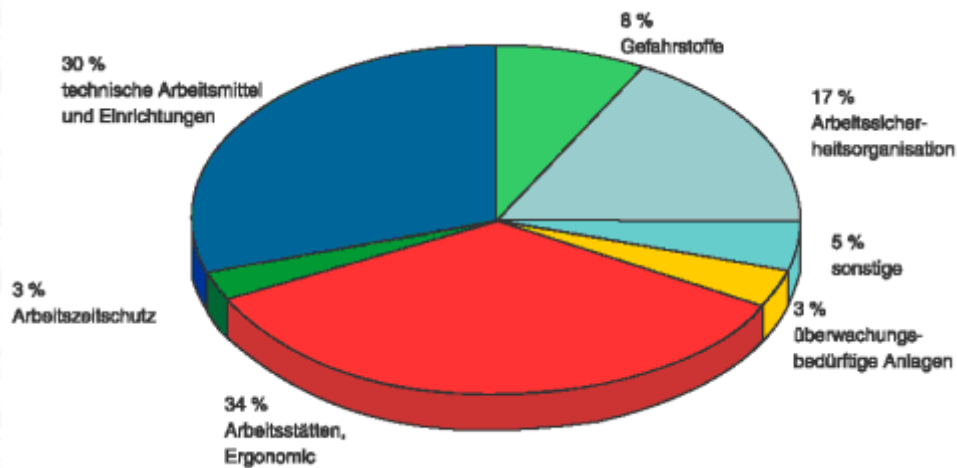

Dienstgeschäfte in Betrieben 2003

Anzahl der überprüften Betriebe nach Größe

Art der Dienstgeschäfte im Außendienst

Besichtigungen und Überprüfungen in ausgewählten Sachgebieten des Arbeitsschutzes

Beanstandungen in ausgewählten Sachgebieten des Arbeitsschutzes

Innendienst im Jahr 2003

Häufig tangierte Rechtsgebiete bei Dienstgeschäften im Innendienst

Bearbeitung von Anfragen und Beschwerden in ausgewählten Rechtsgebieten

Bearbeitung gesetzlich vorgeschriebener Anzeigen in ausgewählten Sachgebieten

Nutzung der Internetpräsentation

Webkontakte durch Nutzer der Internetpräsentation von Mai 2001 bis Dezember 2003

Besucher auf www.arbeitsschutz-sachsen.de

Verteilung der Webkontakte nach Rubriken der Präsentation (April 2002 bis Dezember 2003)