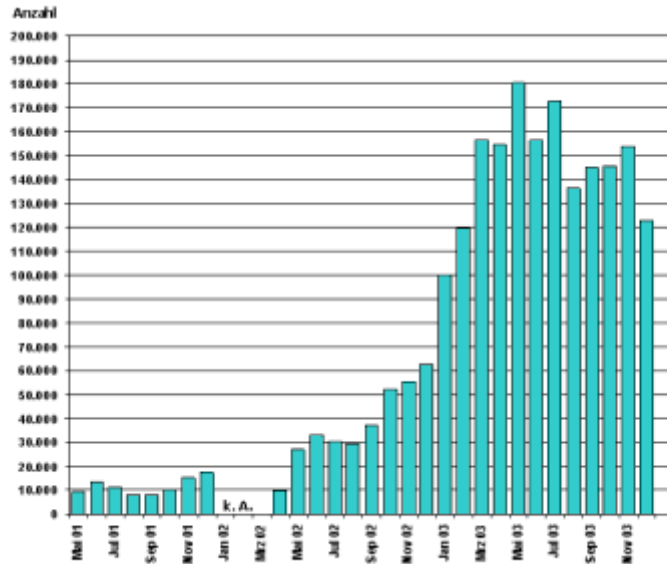

Nutzung der Internetpräsentation

Webkontakte durch Nutzer der Internetpräsentation von Mai 2001 bis Dezember 2003

Besucher auf www.arbeitsschutz-sachsen.de

Verteilung der Webkontakte nach Rubriken der Präsentation (April 2002 bis Dezember 2003)