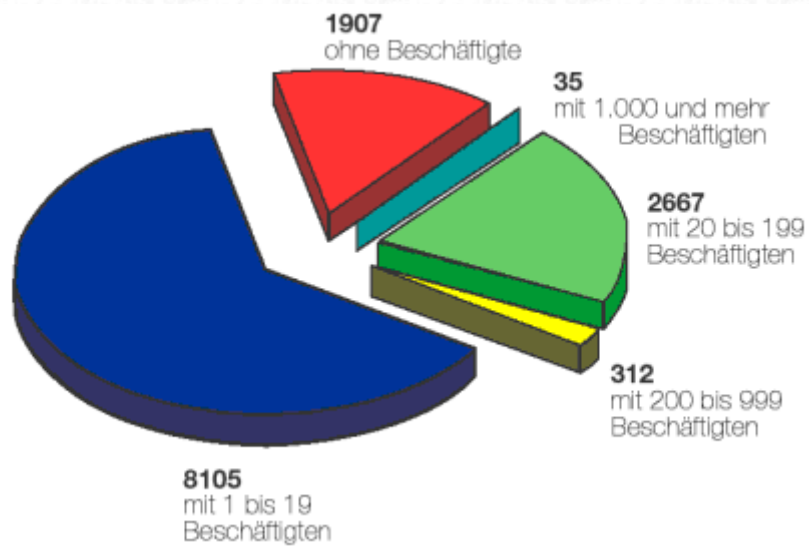

Dienstgeschäfte in Betrieben 2003

Anzahl der überprüften Betriebe nach Größe

Art der Dienstgeschäfte im Außendienst

Besichtigungen und Überprüfungen in ausgewählten Sachgebieten des Arbeitsschutzes

Beanstandungen in ausgewählten Sachgebieten des Arbeitsschutzes

Nutzung der Internetpräsentation

Webkontakte durch Nutzer der Internetpräsentation von Mai 2001 bis Dezember 2003

Besucher auf www.arbeitsschutz-sachsen.de

Verteilung der Webkontakte nach Rubriken der Präsentation (April 2002 bis Dezember 2003)