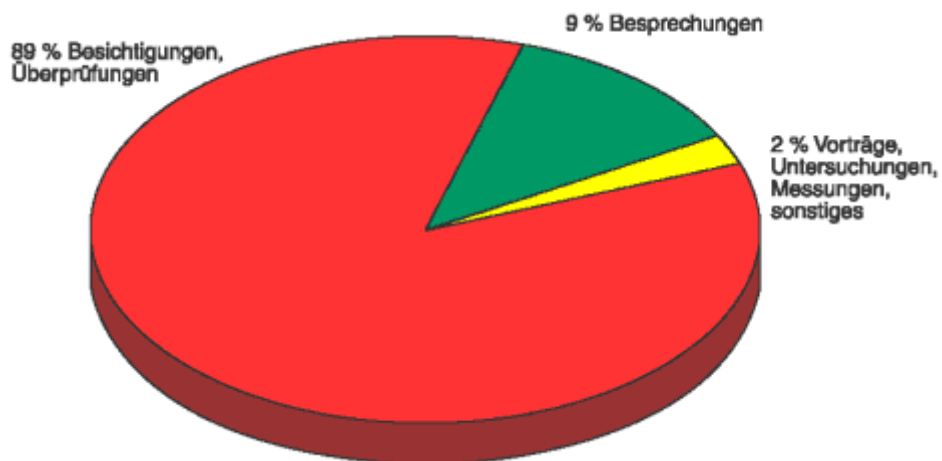

Dienstgeschäfte in Betrieben 2003

Anzahl der überprüften Betriebe nach Größe

Art der Dienstgeschäfte im Außendienst

Besichtigungen und Überprüfungen in ausgewählten Sachgebieten des Arbeitsschutzes

Beanstandungen in ausgewählten Sachgebieten des Arbeitsschutzes

Nutzung der Internetpräsentation

Webkontakte durch Nutzer der Internetpräsentation von Mai 2001 bis Dezember 2003

Besucher auf www.arbeitsschutz-sachsen.de

Verteilung der Webkontakte nach Rubriken der Präsentation (April 2002 bis Dezember 2003)