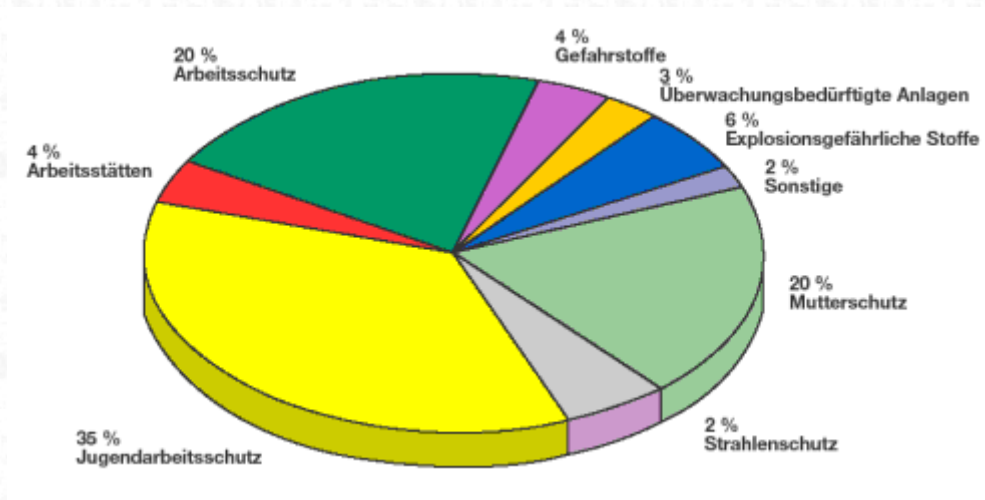

Bearbeitung von Anfragen und Beschwerden in ausgewählten Rechtsgebieten

Bearbeitung gesetzlich vorgeschriebener Anzeigen in ausgewählten Sachgebieten