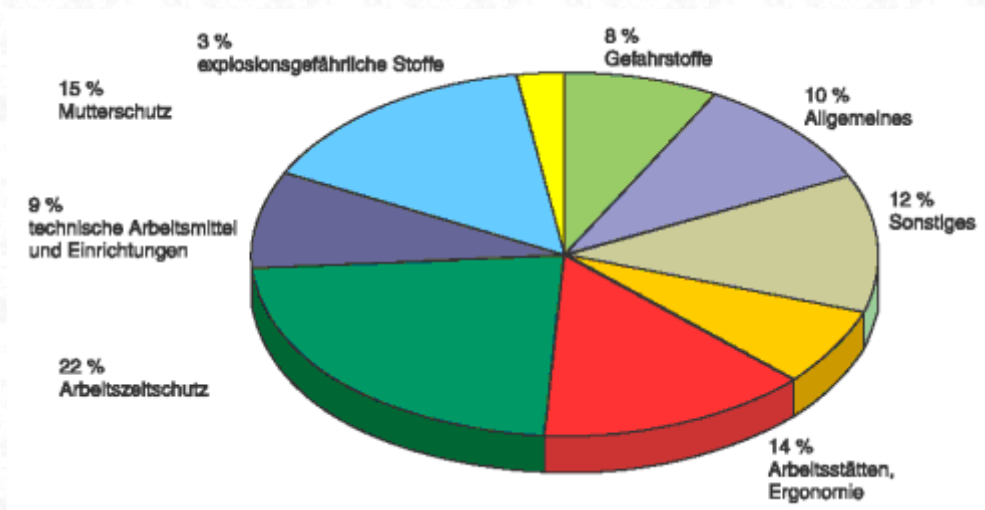

Bearbeitung von Anfragen und Beschwerden in ausgewählten Rechtsgebieten