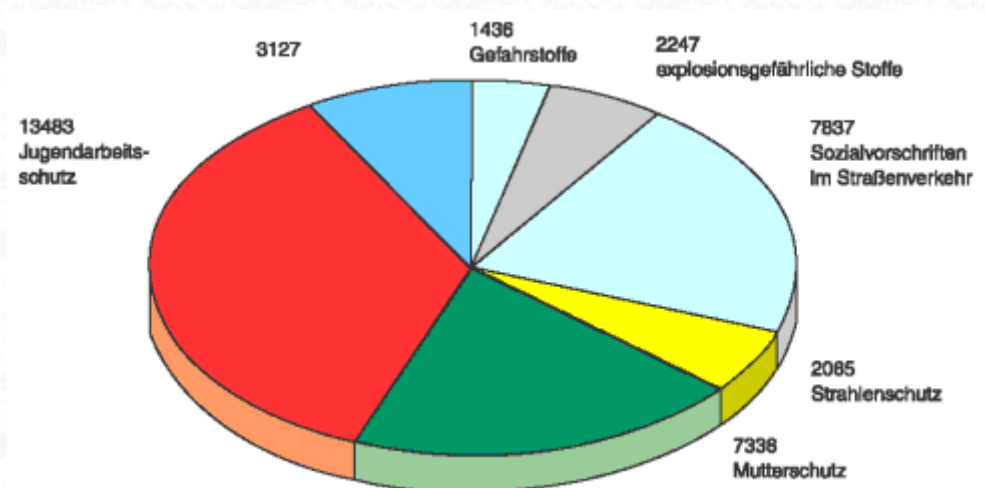

Nutzung der Internetpräsentation

Webkontakte durch Nutzer der Internetpräsentation von Mai 2001 bis Dezember 2003

Besucher auf www.arbeitsschutz-sachsen.de

Verteilung der Webkontakte nach Rubriken der Präsentation (April 2002 bis Dezember 2003)