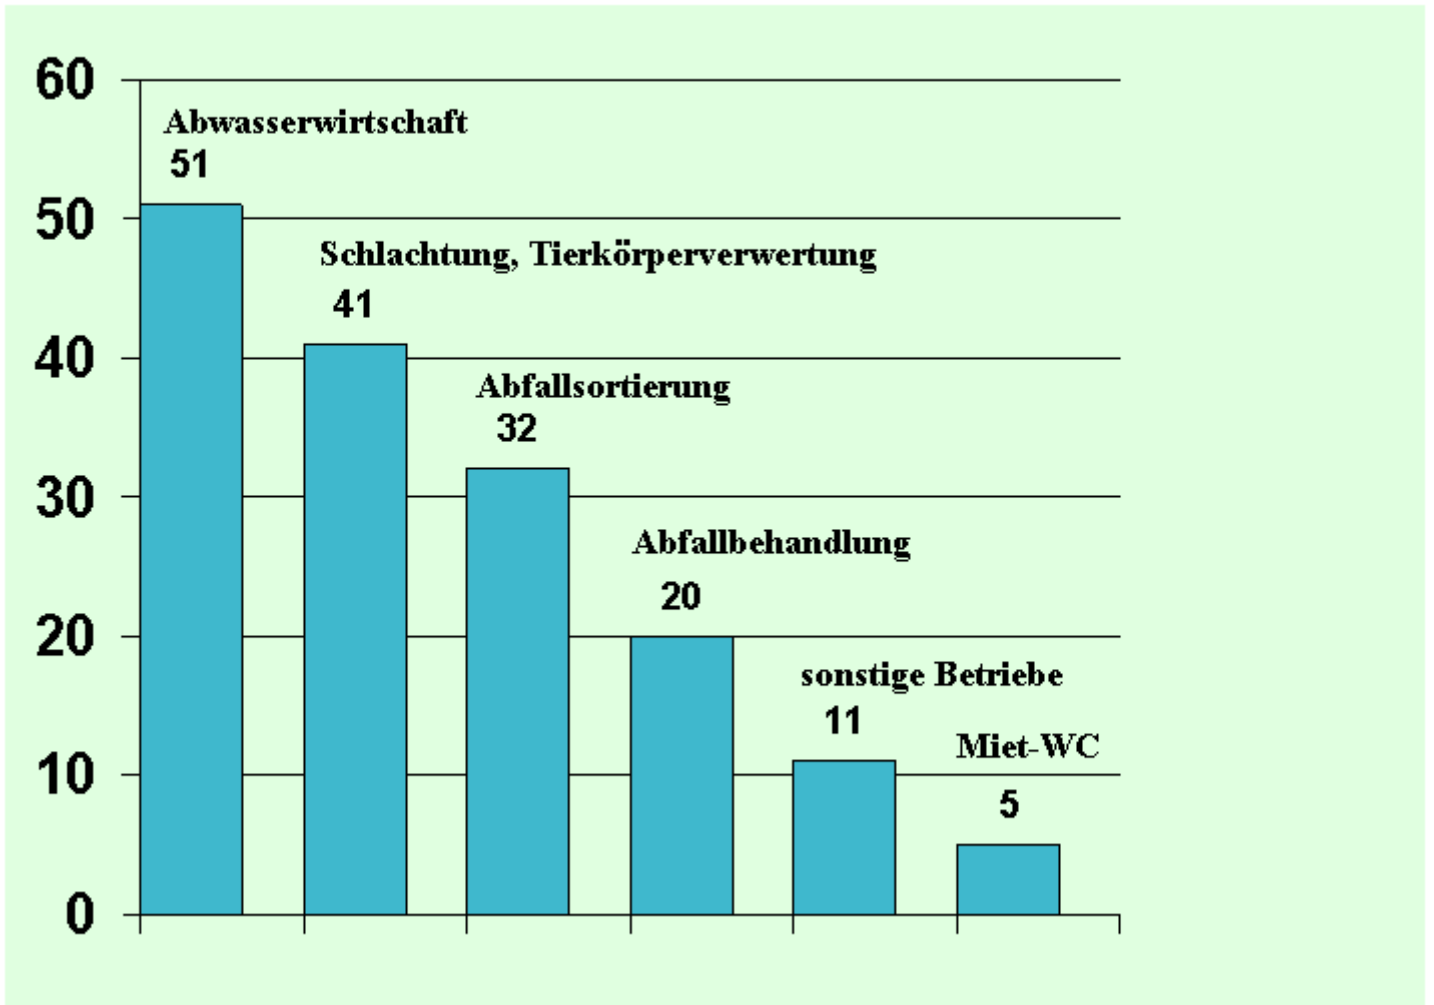

Festgestellte Mängel bei Überprüfungen nach Gerätesicherheitsgesetz 2001

Gefahrstoffe

Bearbeitete - Asbestanzeigen

Kontrollen zur Einhaltung der Biostoffverordnung in ausgewählten Wirtschaftsbereichen 2001

Arbeitszeitgesetz

Erteilte Ausnahmen nach Arbeitszeitgesetz 2001

Sozialvorschriften im Straßenverkehr

Bei Betriebsüberprüfungen und Straßenkontrollen ermittelte
Zuwerhandlungen gegen die Sozialvorschriften im Straßenverkehr 2001