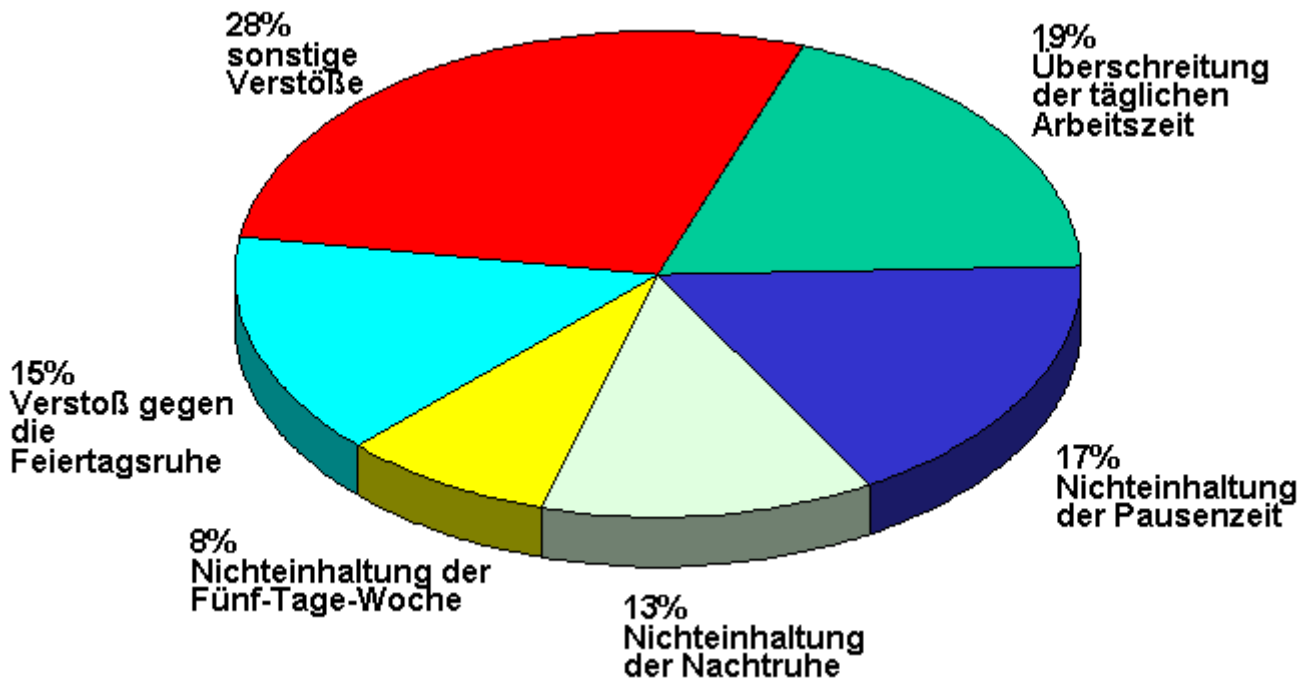

Im Jugendarbeitsschutz im Hotel- und Gaststättengewerbe festgestellte Mängel 2001