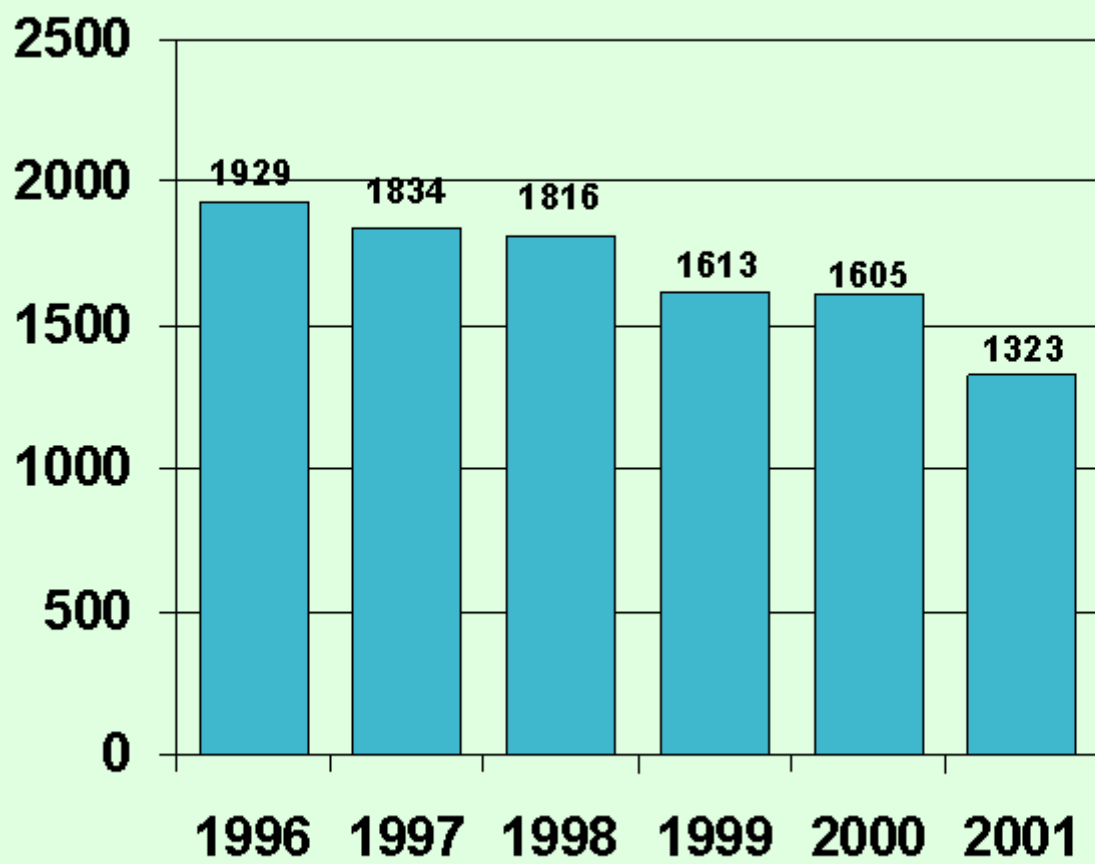

Kontrollen zur Einhaltung der Biostoffverordnung in ausgewählten Wirtschaftsbereichen 2001