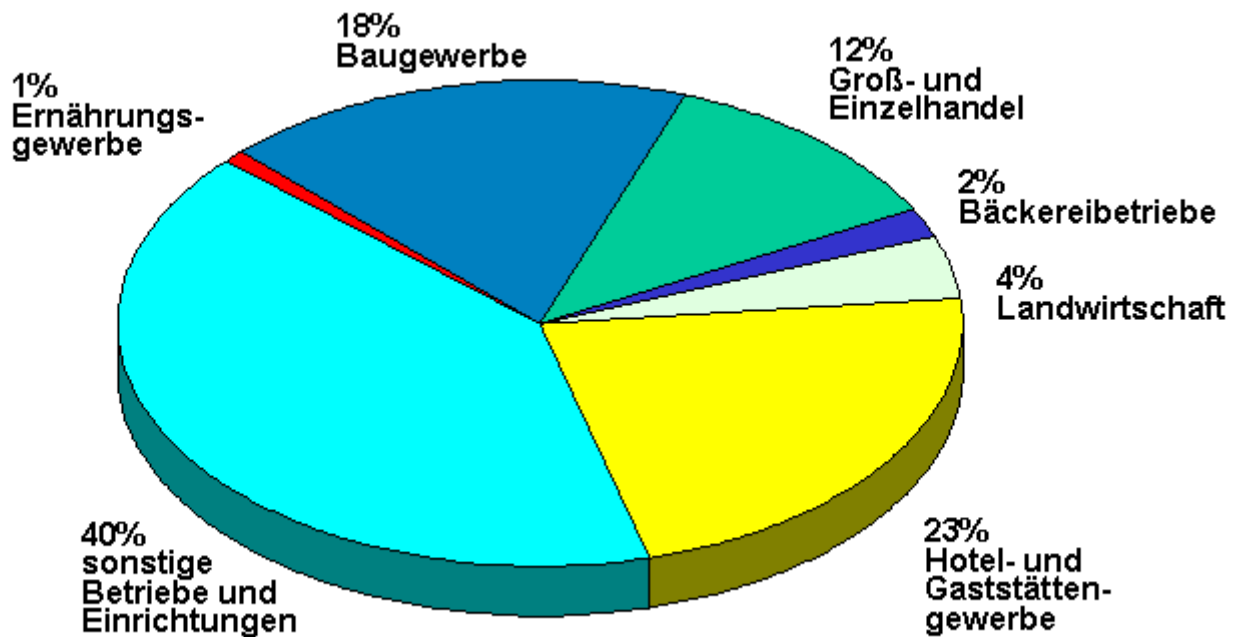

Jugendarbeitsschutz

Im Jugendarbeitsschutz kontrollierte Unternehmen nach Wirtschaftszweigen 2001