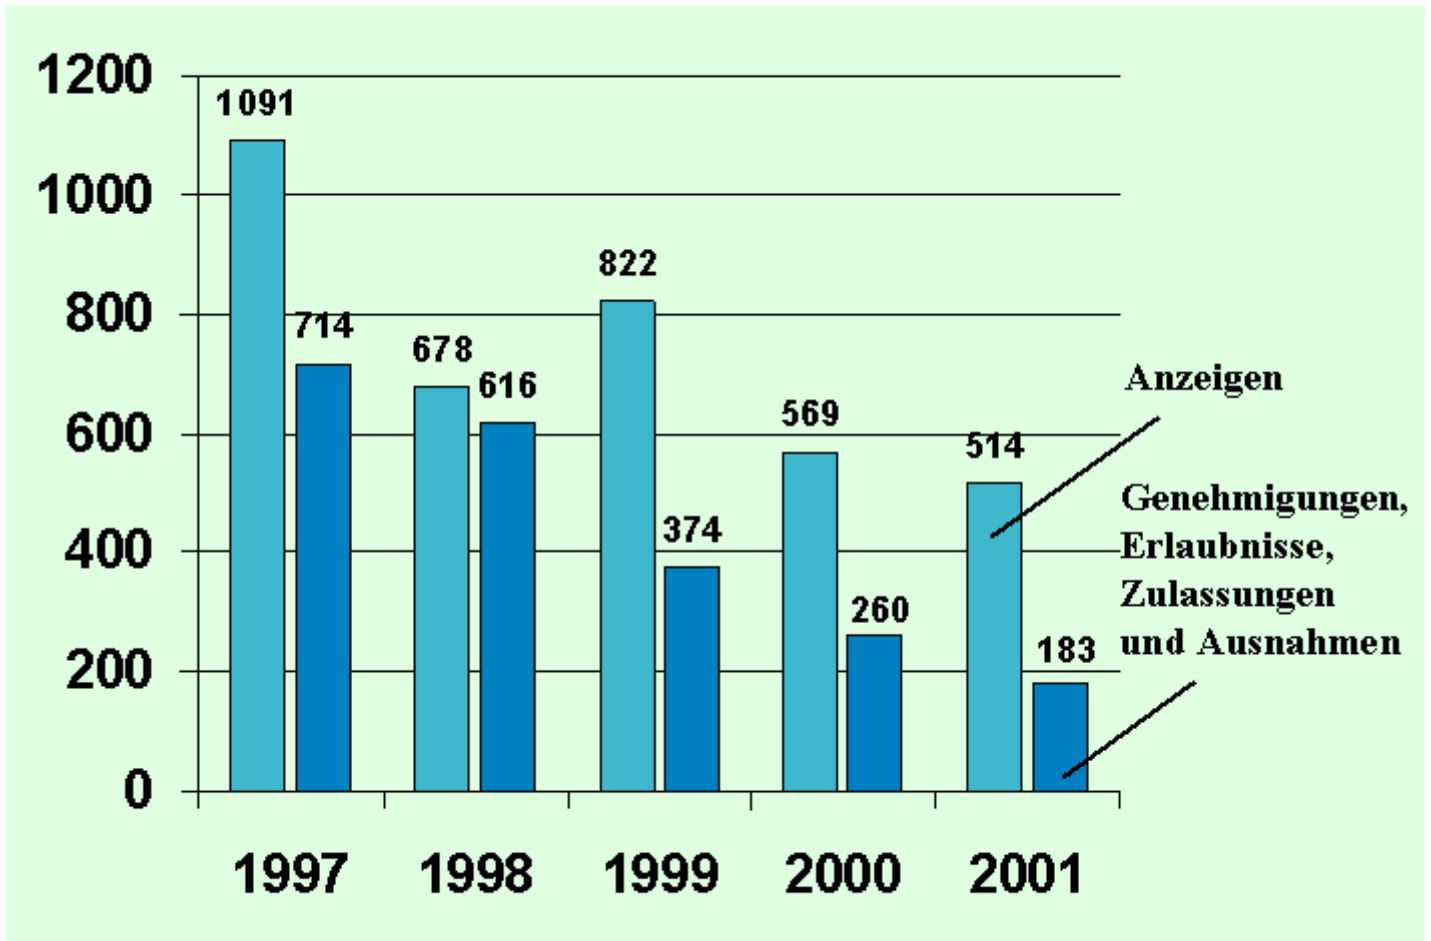

Überwachungsbedürftige Anlagen

Erteilung von Genehmigungen, Erlaubnissen, Zulassungen und Ausnahmen
sowie Bearbeitung von Anzeigen für überwachungsbedürftige Anlagen

Gerätesicherheitsgesetz

Kontrollen nach Gerätesicherheitsgesetz 2001