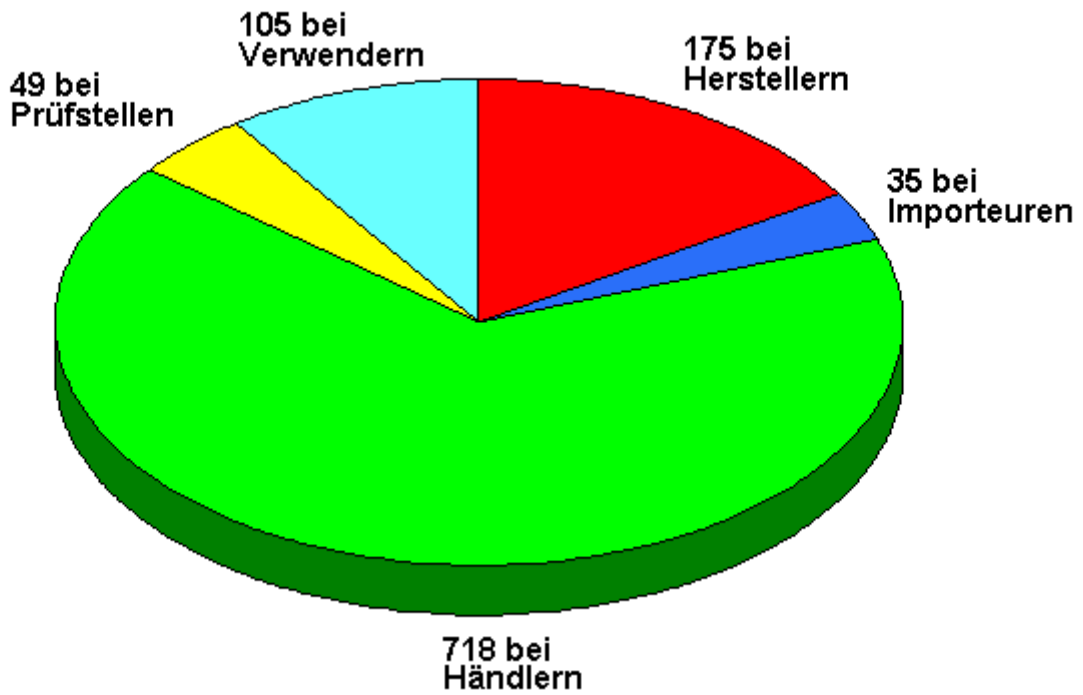

Festgestellte Mängel bei Überprüfungen nach Gerätesicherheitsgesetz 2001

Gefahrstoffe

Bearbeitete - Asbestanzeigen

Kontrollen zur Einhaltung der Biostoffverordnung in ausgewählten Wirtschaftsbereichen 2001