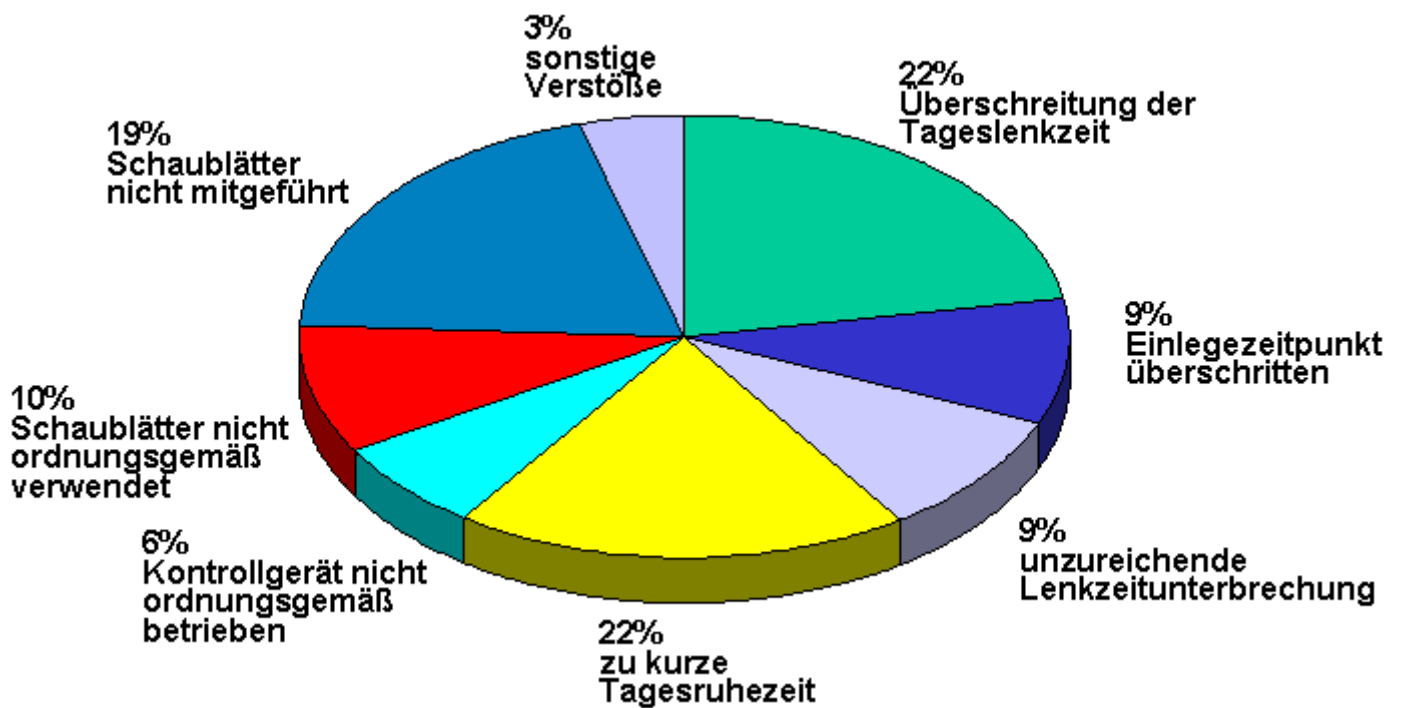

Festgestellte Mängel bei Überprüfungen nach Gerätesicherheitsgesetz 2001

Gefahrstoffe

Bearbeitete - Asbestanzeigen

Kontrollen zur Einhaltung der Biostoffverordnung in ausgewählten Wirtschaftsbereichen 2001

Arbeitszeitgesetz

Erteilte Ausnahmen nach Arbeitszeitgesetz 2001

Sozialvorschriften im Straßenverkehr

Bei Betriebsüberprüfungen und Straßenkontrollen ermittelte
Zuwerhandlungen gegen die Sozialvorschriften im Straßenverkehr 2001